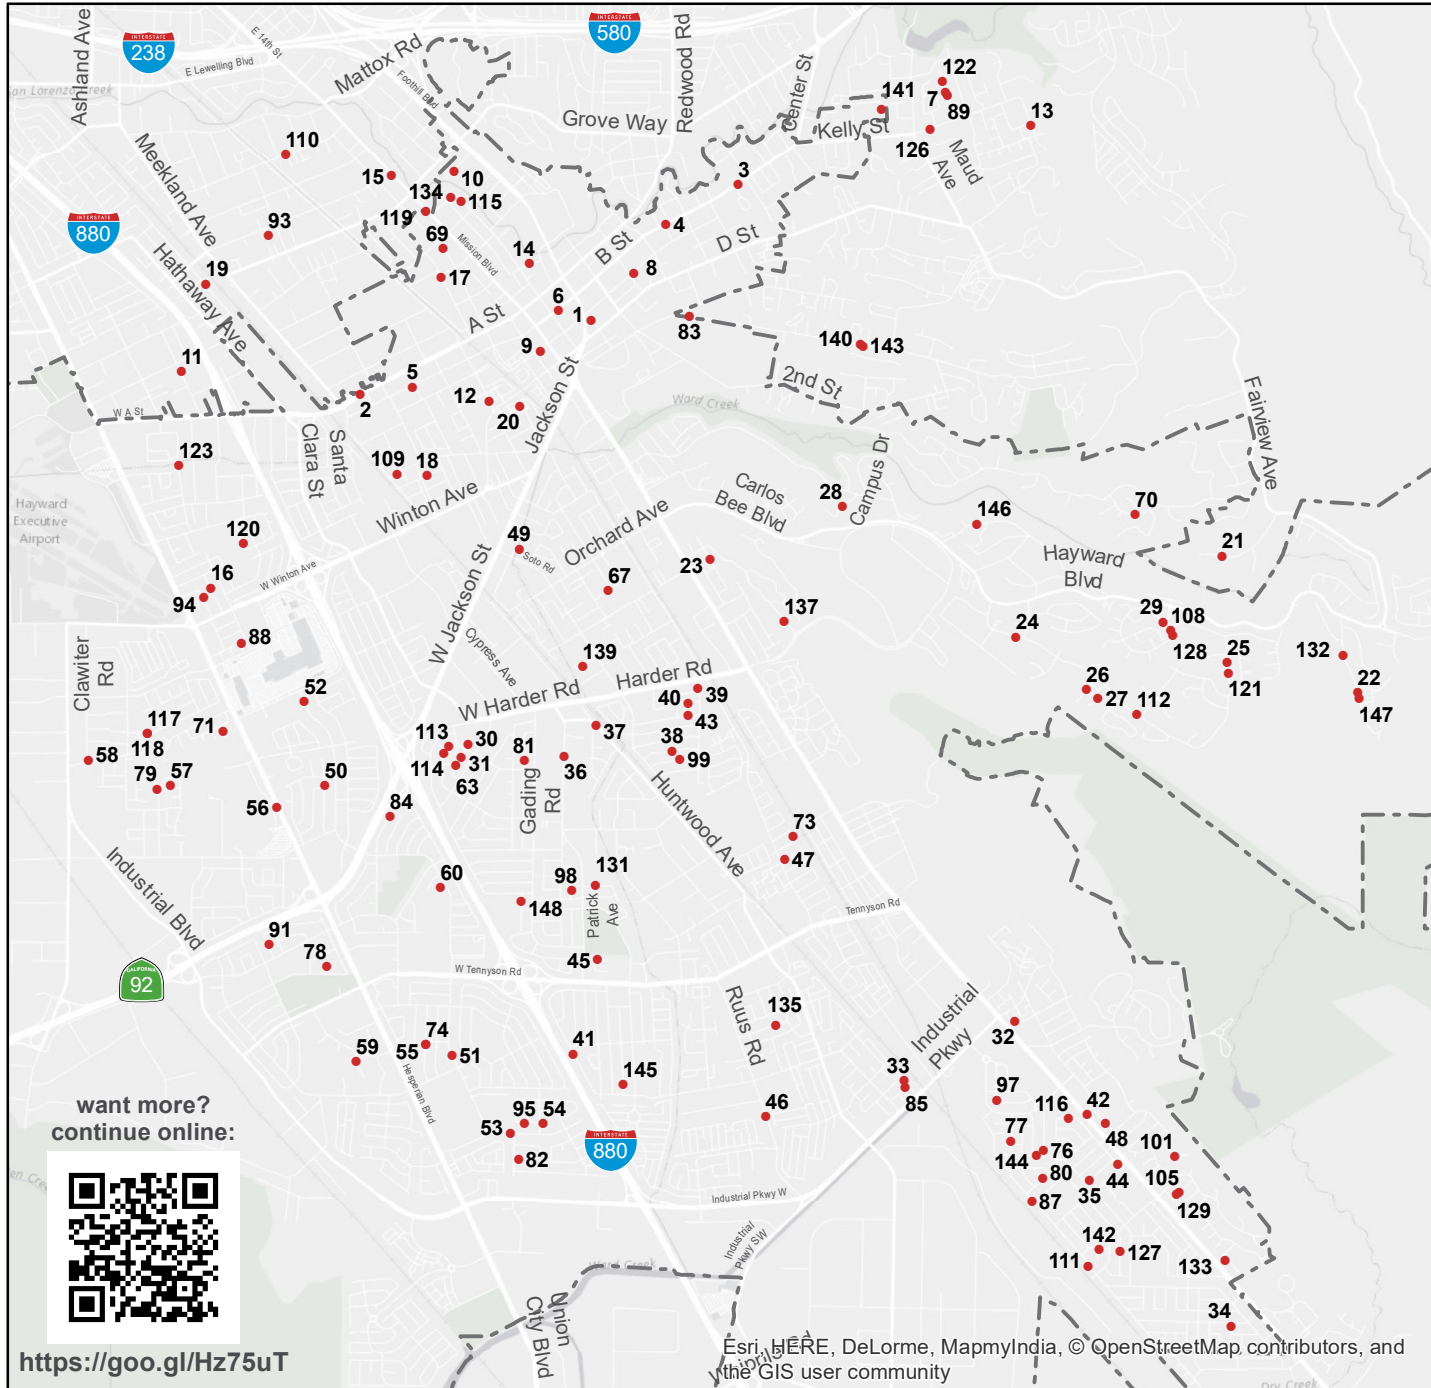

For a complete list of locations visit: www.hayward-ca.gov

Brought to you by: **Keep Hayward Clean & Green**

6th Annual City-Wide Garage Sale, August 19 from 8am - 3pm

0 1/2 1 Miles

1. 22737 1st St
2. 184 A St
3. 1781 B St
4. 1494 B St
5. 393 B St
6. 1024 B St
7. 22589 Byron St
8. 1313 C St
9. 835 C St
10. 1187 Cotter Way
11. 21108 Garden Ave
12. 22801 Grand St
13. 23112 Henry Ln
14. 1048 Mc Keever Ave
15. 21343 Mission Blvd
16. 23516 Odom Dr
17. 22217 Peralta St
18. 584 Staley Ave
19. 20550 Times Ave
20. 691 Veranda Cir
21. 3830 Arbutus Ct
22. 28850 Bailey Ranch Rd
23. 25236 Delmar Ave
24. 27484 Dobbel Ave
25. 27988 El Portal Dr
26. 2709 Gamble Ct
27. 2703 Markham Ct
28. 1726 Modoc Ave
29. 3204 Round Hill Dr
30. 647 Blaine Way
31. 748 Blaine Way
32. 535 Blue Jay Dr
33. 29706 Chance St
34. 32424 Dearborn St
35. 322 Dutchess Ln
36. 26100 Gading Rd
37. 25925 Huntwood Ave
38. 207 Isabella St
39. 26024 Jane Ave
40. 306 Jane Ct
41. 27821 Mandarin Ave
42. 30540 Mission Blvd
43. 248 Newton St
44. 30962 Prestwick Ave
45. 1259 Rieger Ave
46. 29181 Ruus Rd
47. 314 Sparling Dr
48. 30658 Vanderbilt St
49. 24625 Waterson Ct
50. 25480 Belhaven St
51. 27747 Calaroga Ave
52. 24716 Calaroga Ave
53. 2030 Catalpa Way
54. 1870 Elder Ct
55. 27688 Gainesville Ave
56. 25555 Hesperian Blvd
57. 1966 Rock Springs Dr
58. 24194 Saklan Rd
59. 27593 Stromberg Ct
60. 1647 Sunny Pl
61. 796 Blaine Way
62. 481 Evelyn Ln
63. 22124 Montgomery St
64. 3699 Roxbury Ln
65. 24743 Verlor Ct
66. 27461 Mitchell Pl
67. 27688 Gainesville Ave
68. 30292 Willowbrook Rd
69. 30261 Brookfield Rd
70. 26924 Creole Pl
71. 24902 Mohr Dr
72. 166 Saint Andrews St
73. 26140 Hickory Ave
74. 1968 Swift Ct
75. 1444 East Ave
76. 25963 Peterman Ave
77. 122 Boardwalk Way
78. 30683 Carroll Ave
79. 917 Pope Way
80. 22604 Byron St
81. 26676 Campeche St
82. 20921 Tabua Ct
83. 23626 Wright Dr
84. 1988 Elder Way
85. 317 Bridgecreek Way
86. 26938 Lakewood Way
87. 226 Gloria St
88. 31211 Faircliff St
89. 635 Tina Way
90. 27900 Farm Hill Dr
91. 428 Palmer Ave
92. 628 Medford Ave
93. 31353 Carroll Ave
94. 28090 Dobbel Ave
95. 25788 Cascade St
96. 25874 Cascade St
97. 21855 Main St
98. 30452 Prestwick Ave
99. 1524 Denton Ave
100. 1524 Denton Ave
101. 21651 Mission Blvd
102. 23373 Lilla Rd
103. 28034 El Portal Dr
104. 22540 Byron St
105. 22052 Thelma St
106. 2927 Kelly St
107. 31388 Meadowbrook Ave
108. 27905 Farm Hill Dr
109. 619 Tina Way
110. 913 Saint Bede Ln
111. 28825 Bailey Ranch Rd
112. 32043 Amelia Ave
113. 988 Rose St
114. 486 Minerva St
115. 25869 Westview Way
116. 148 Hermes Ct
117. 2170 East Ave
118. 22756 Marolyn Ct
119. 31332 Birkdale Way
120. 2171 East Ave
121. 370 Ashbrook Way
122. 28135 Ormond Ave
123. 26168 Parkside Dr
124. 28854 Bailey Ranch Rd
125. 26857 Jennings Way